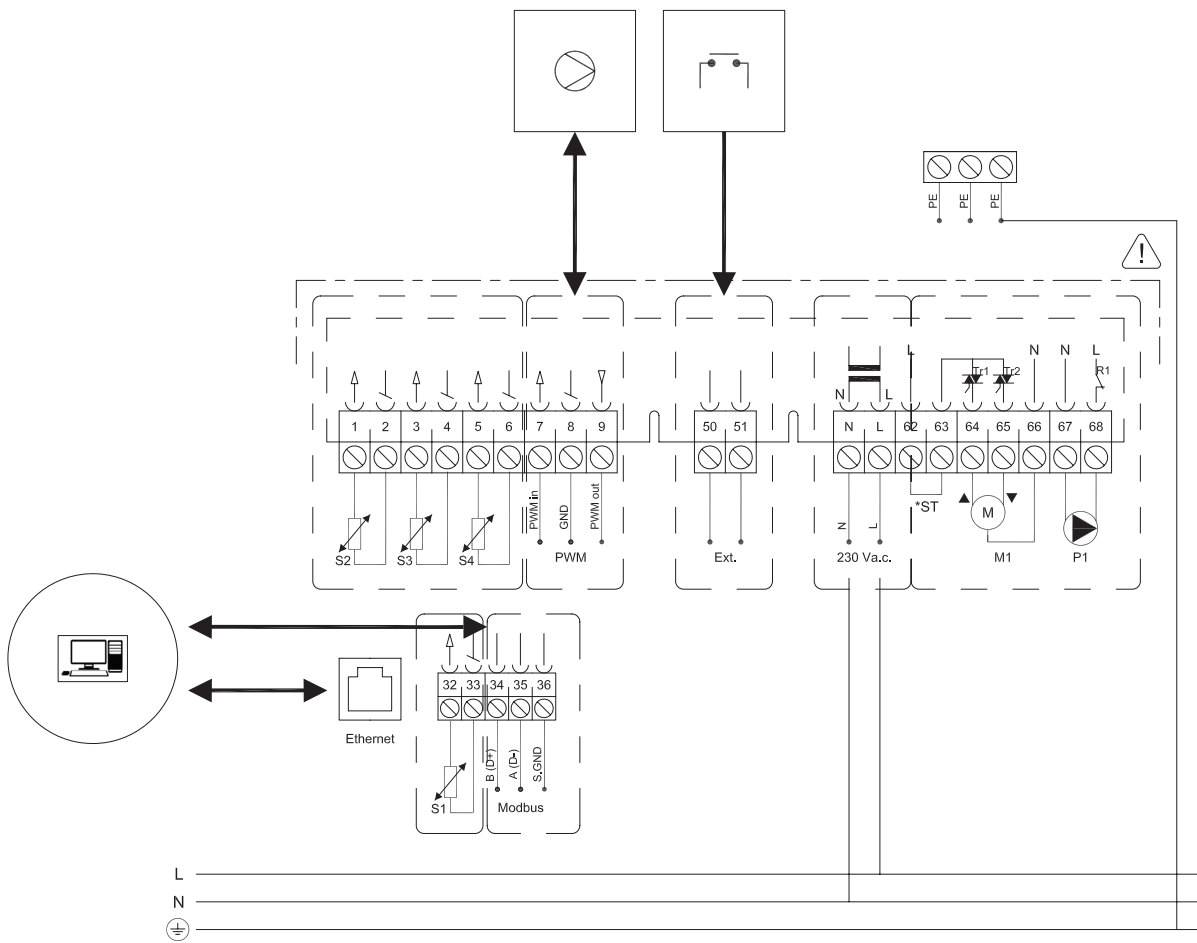

INSTALLATION GUIDE

ECL Comfort 120 (Varenr. 100B1601)

Installation Guide

ECL Comfort 120 (Varenr. 100B1601)

138 x 92 mm
IEC 6155

Installation Guide

ECL Comfort 120 (Varenr. 100B1601)

Max. 0,6 Nm

Installation Guide

ECL Comfort 120 (Varenr. 100B1601)

Danfoss
87H1979.10

Danfoss
87H1980.10

Danfoss
87H1985.10

Installation Guide

ECL Comfort 120 (Varenr. 100B1601)

R 	4 (2) A / 230 V a.c.
R 	
Tr 	15 VA / 230 V a.c.

Installation Guide

ECL Comfort 120 (Varenr. 100B1601)

Idriftsættelse:

< 1,5 m

? **ECL Comfort 120: www.redan.dk/danfoss-ecl-comfort-regulatorer/#**

DANFOSS REDAN A/S — HÅRUPVÆNGET 11 — DK-8600 SILKEBORG
TEL. +45 87 43 89 43 — REDAN.DK — REDAN@DANFOSS.COM