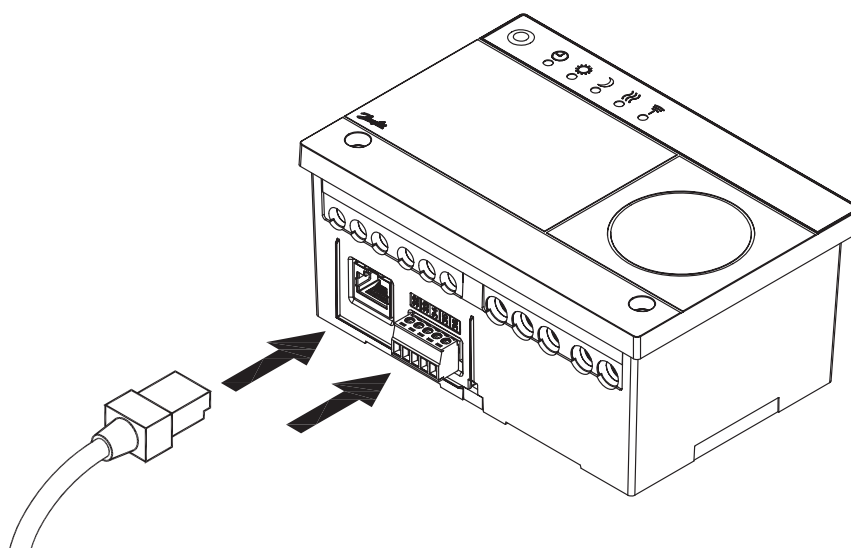

INSTALLATION GUIDE

ECL Comfort 120 (Varenr. 100B1601)

Installation Guide

ECL Comfort 120 (Varenr. 100B1601)

138 x 92 mm
IEC 6155

Installation Guide

ECL Comfort 120 (Varenr. 100B1601)

Max. 0,6 Nm

Installation Guide

ECL Comfort 120 (Varenr. 100B1601)

Danfoss
87H1979.10

Danfoss
87H1980.10

Danfoss
87H1985.10

Installation Guide

ECL Comfort 120 (Varenr. 100B1601)

R 	4 (2) A / 230 V a.c.
R 	
Tr 	15 VA / 230 V a.c.

Installation Guide

ECL Comfort 120 (Varenr. 100B1601)

Idriftsættelse:

< 1,5 m

? **ECL Comfort 120: www.redan.dk/danfoss-ecl-comfort-regulatorer/#**

DANFOSS REDAN A/S — HÅRUPVÆNGET 11 — DK-8600 SILKEBORG
TEL. +45 87 43 89 43 — REDAN.DK — REDAN@DANFOSS.COM