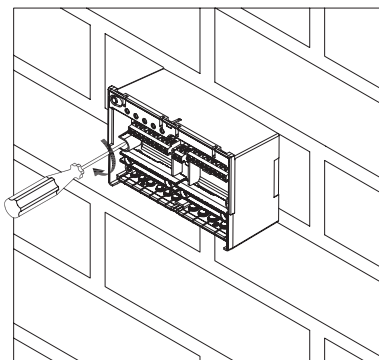

INSTALLATION GUIDE

ECL Comfort 120 (Varenr. 100B1601)

Installation Guide

ECL Comfort 120 (Varenr. 100B1601)

138 x 92 mm
IEC 6155

Installation Guide

ECL Comfort 120 (Varenr. 100B1601)

Max. 0,6 Nm

Installation Guide

ECL Comfort 120 (Varenr. 100B1601)

Danfoss
87H1979.10

Danfoss
87H1980.10

Danfoss
87H1985.10

Installation Guide

ECL Comfort 120 (Varenr. 100B1601)

R 	4 (2) A / 230 V a.c.
R 	
Tr 	15 VA / 230 V a.c.