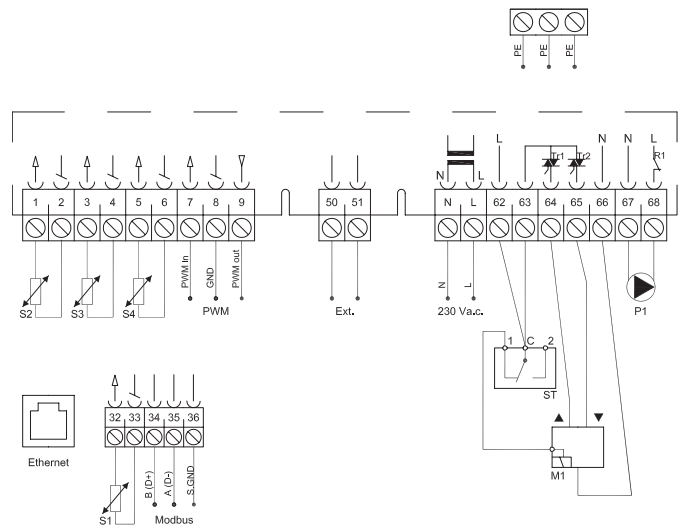

INSTALLATION GUIDE

ECL Comfort 120 (Varenr. 100B1601)

Installation Guide

ECL Comfort 120 (Varenr. 100B1601)

138 x 92 mm
IEC 6155

Installation Guide

ECL Comfort 120 (Varenr. 100B1601)

Max. 0,6 Nm

Installation Guide

ECL Comfort 120 (Varenr. 100B1601)

Danfoss
87H1979.10

Danfoss
87H1980.10

Danfoss
87H1985.10

Installation Guide

ECL Comfort 120 (Varenr. 100B1601)

R 	4 (2) A / 230 V a.c.
R 	
Tr 	15 VA / 230 V a.c.

Installation Guide

ECL Comfort 120 (Varenr. 100B1601)

Idriftsættelse:

< 1,5 m

? **ECL Comfort 120: www.redan.dk/danfoss-ecl-comfort-regulatorer/#**

DANFOSS REDAN A/S — HÅRUPVÆNGET 11 — DK-8600 SILKEBORG
TEL. +45 87 43 89 43 — REDAN.DK — REDAN@DANFOSS.COM