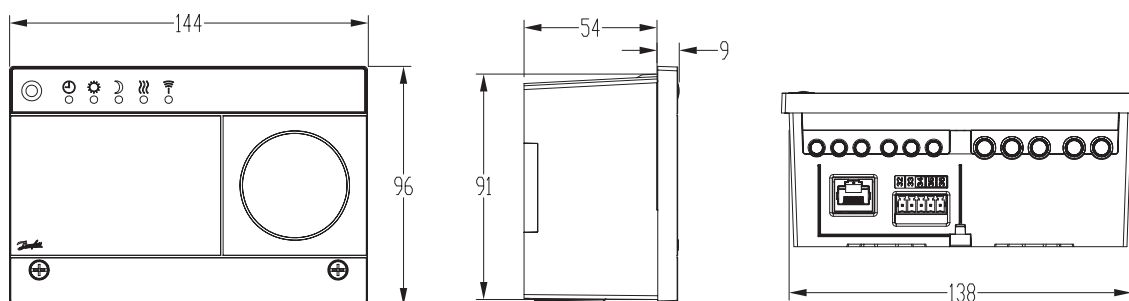

INSTALLATION GUIDE

ECL Comfort 120 (Varenr. 100B1601)

Installation Guide

ECL Comfort 120 (Varenr. 100B1601)

138 x 92 mm
IEC 6155

Installation Guide

ECL Comfort 120 (Varenr. 100B1601)

Max. 0,6 Nm

Installation Guide

ECL Comfort 120 (Varenr. 100B1601)

Danfoss
87H1979.10

Danfoss
87H1980.10

Danfoss
87H1985.10

Installation Guide

ECL Comfort 120 (Varenr. 100B1601)

R 	4 (2) A / 230 V a.c.
R 	
Tr 	15 VA / 230 V a.c.