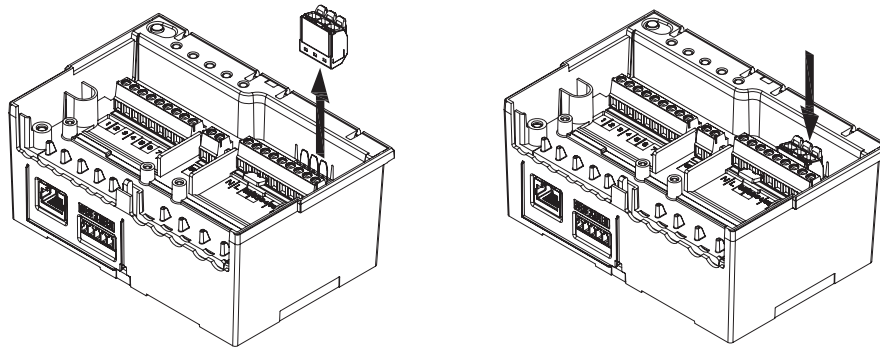

INSTALLATION GUIDE

ECL Comfort 120 (Varenr. 100B1601)

Installation Guide

ECL Comfort 120 (Varenr. 100B1601)

138 x 92 mm
IEC 6155

Installation Guide

ECL Comfort 120 (Varenr. 100B1601)

Max. 0,6 Nm

Installation Guide

ECL Comfort 120 (Varenr. 100B1601)

Danfoss
87H1979.10

Danfoss
87H1980.10

Danfoss
87H1985.10

Installation Guide

ECL Comfort 120 (Varenr. 100B1601)

R 	4 (2) A / 230 V a.c.
R 	
Tr 	15 VA / 230 V a.c.

Installation Guide

ECL Comfort 120 (Varenr. 100B1601)

Idriftsættelse:

< 1,5 m

? **ECL Comfort 120: www.redan.dk/danfoss-ecl-comfort-regulatorer/#**

DANFOSS REDAN A/S — HÅRUPVÆNGET 11 — DK-8600 SILKEBORG
TEL. +45 87 43 89 43 — REDAN.DK — REDAN@DANFOSS.COM