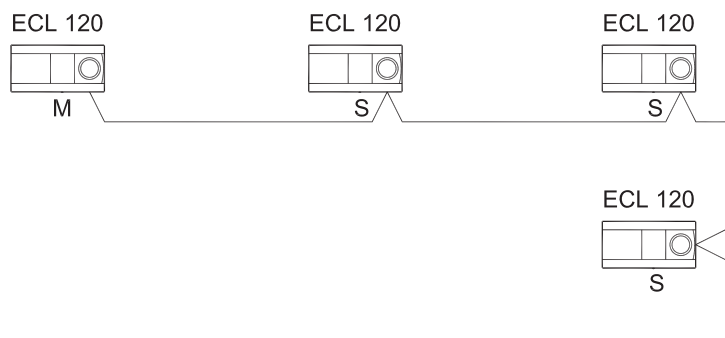

INSTALLATION GUIDE

ECL Comfort 120 (Varenr. 100B1601)

Installation Guide

ECL Comfort 120 (Varenr. 100B1601)

138 x 92 mm
IEC 6155

Installation Guide

ECL Comfort 120 (Varenr. 100B1601)

Max. 0,6 Nm

Installation Guide

ECL Comfort 120 (Varenr. 100B1601)

Danfoss
87H1979.10

Danfoss
87H1980.10

Danfoss
87H1985.10

Installation Guide

ECL Comfort 120 (Varenr. 100B1601)

R 	4 (2) A / 230 V a.c.
R 	
Tr 	15 VA / 230 V a.c.

Installation Guide

ECL Comfort 120 (Varenr. 100B1601)

Idriftsættelse:

< 1,5 m

? **ECL Comfort 120: www.redan.dk/danfoss-ecl-comfort-regulatorer/#**

DANFOSS REDAN A/S — HÅRUPVÆNGET 11 — DK-8600 SILKEBORG
TEL. +45 87 43 89 43 — REDAN.DK — REDAN@DANFOSS.COM