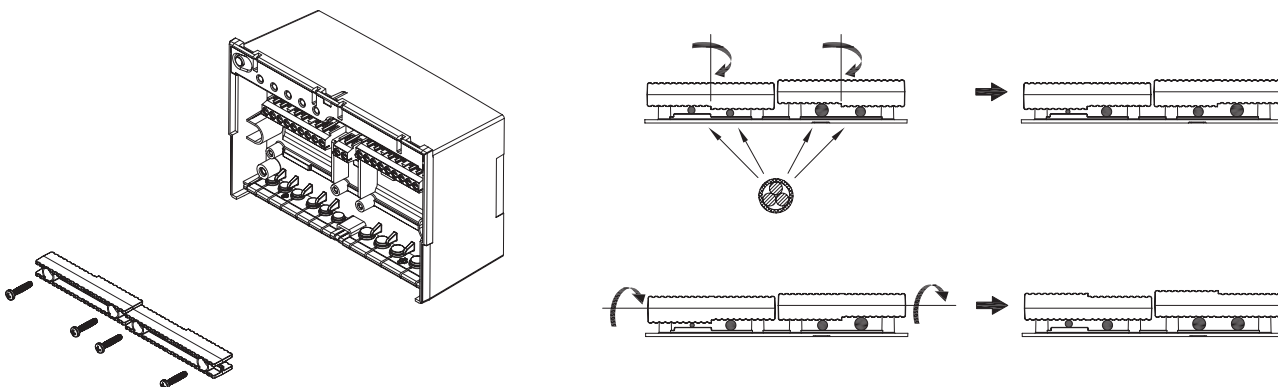

INSTALLATION GUIDE

ECL Comfort 120 (Varenr. 100B1601)

Installation Guide

ECL Comfort 120 (Varenr. 100B1601)

138 x 92 mm
IEC 6155

Installation Guide

ECL Comfort 120 (Varenr. 100B1601)

Max. 0,6 Nm

Installation Guide

ECL Comfort 120 (Varenr. 100B1601)

Danfoss
87H1979.10

Danfoss
87H1980.10

Danfoss
87H1985.10

Installation Guide

ECL Comfort 120 (Varenr. 100B1601)

R 	4 (2) A / 230 V a.c.
R 	
Tr 	15 VA / 230 V a.c.

Installation Guide

ECL Comfort 120 (Varenr. 100B1601)

Idriftsættelse:

< 1,5 m

? **ECL Comfort 120: www.redan.dk/danfoss-ecl-comfort-regulatorer/#**

DANFOSS REDAN A/S — HÅRUPVÆNGET 11 — DK-8600 SILKEBORG
TEL. +45 87 43 89 43 — REDAN.DK — REDAN@DANFOSS.COM