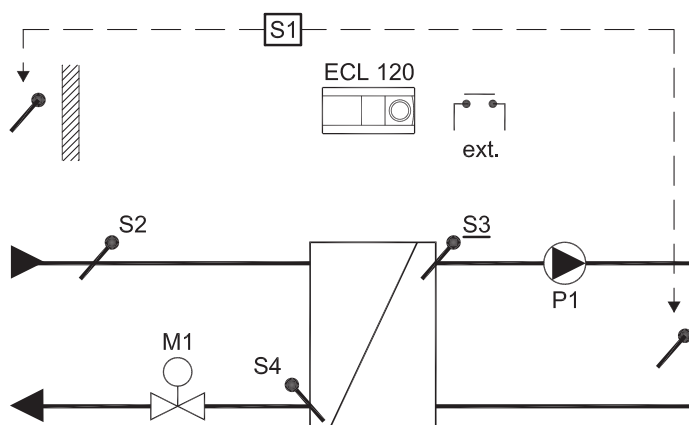

INSTALLATION GUIDE

ECL Comfort 120 (Varenr. 100B1601)

Installation Guide

ECL Comfort 120 (Varenr. 100B1601)

138 x 92 mm
IEC 6155

Installation Guide

ECL Comfort 120 (Varenr. 100B1601)

Max. 0,6 Nm

Installation Guide

ECL Comfort 120 (Varenr. 100B1601)

Danfoss
87H1979.10

Danfoss
87H1980.10

Danfoss
87H1985.10

Installation Guide

ECL Comfort 120 (Varenr. 100B1601)

R 	4 (2) A / 230 V a.c.
R 	
Tr 	15 VA / 230 V a.c.

Installation Guide

ECL Comfort 120 (Varenr. 100B1601)

Idriftsættelse:

< 1,5 m

? **ECL Comfort 120: www.redan.dk/danfoss-ecl-comfort-regulatorer/#**

DANFOSS REDAN A/S — HÅRUPVÆNGET 11 — DK-8600 SILKEBORG
TEL. +45 87 43 89 43 — REDAN.DK — REDAN@DANFOSS.COM