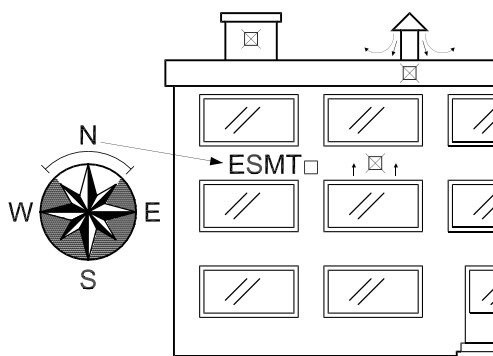

INSTALLATION GUIDE

ECL Comfort 120 (Varenr. 100B1601)

Installation Guide

ECL Comfort 120 (Varenr. 100B1601)

138 x 92 mm
IEC 6155

Installation Guide

ECL Comfort 120 (Varenr. 100B1601)

Max. 0,6 Nm

Installation Guide

ECL Comfort 120 (Varenr. 100B1601)

Danfoss
87H1979.10

Danfoss
87H1980.10

Danfoss
87H1985.10

Installation Guide

ECL Comfort 120 (Varenr. 100B1601)

R 	4 (2) A / 230 V a.c.
R 	
Tr 	15 VA / 230 V a.c.

Installation Guide

ECL Comfort 120 (Varenr. 100B1601)

Idriftsættelse:

< 1,5 m

? **ECL Comfort 120: www.redan.dk/danfoss-ecl-comfort-regulatorer/#**

DANFOSS REDAN A/S — HÅRUPVÆNGET 11 — DK-8600 SILKEBORG
TEL. +45 87 43 89 43 — REDAN.DK — REDAN@DANFOSS.COM