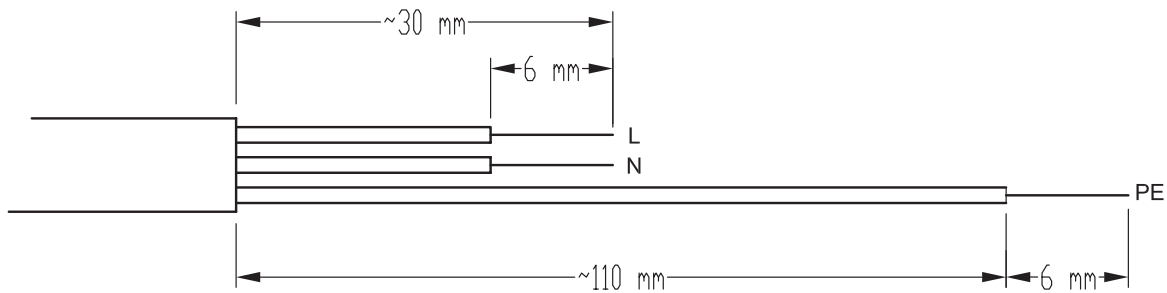

INSTALLATION GUIDE

ECL Comfort 120 (Varenr. 100B1601)

Installation Guide

ECL Comfort 120 (Varenr. 100B1601)

138 x 92 mm
IEC 6155

Installation Guide

ECL Comfort 120 (Varenr. 100B1601)

Max. 0,6 Nm

Installation Guide

ECL Comfort 120 (Varenr. 100B1601)

Danfoss
87H1979.10

Danfoss
87H1980.10

Danfoss
87H1985.10

Installation Guide

ECL Comfort 120 (Varenr. 100B1601)

R 	4 (2) A / 230 V a.c.
R 	
Tr 	15 VA / 230 V a.c.

Installation Guide

ECL Comfort 120 (Varenr. 100B1601)

Idriftsættelse:

< 1,5 m

? **ECL Comfort 120: www.redan.dk/danfoss-ecl-comfort-regulatorer/#**

DANFOSS REDAN A/S — HÅRUPVÆNGET 11 — DK-8600 SILKEBORG
TEL. +45 87 43 89 43 — REDAN.DK — REDAN@DANFOSS.COM