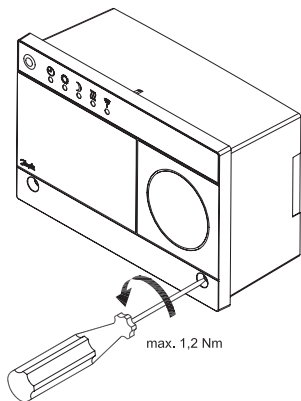

INSTALLATION GUIDE

ECL Comfort 120 (Varenr. 100B1601)

Installation Guide

ECL Comfort 120 (Varenr. 100B1601)

138 x 92 mm
IEC 6155

Installation Guide

ECL Comfort 120 (Varenr. 100B1601)

Max. 0,6 Nm

Installation Guide

ECL Comfort 120 (Varenr. 100B1601)

Danfoss
87H1979.10

Danfoss
87H1980.10

Danfoss
87H1985.10

Installation Guide

ECL Comfort 120 (Varenr. 100B1601)

R 	4 (2) A / 230 V a.c.
R 	
Tr 	15 VA / 230 V a.c.