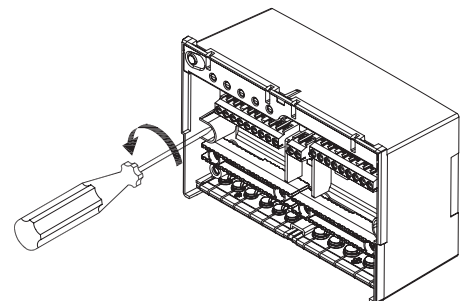

INSTALLATION GUIDE

ECL Comfort 120 (Varenr. 100B1601)

Installation Guide

ECL Comfort 120 (Varenr. 100B1601)

138 x 92 mm
IEC 6155

Installation Guide

ECL Comfort 120 (Varenr. 100B1601)

Max. 0,6 Nm

Installation Guide

ECL Comfort 120 (Varenr. 100B1601)

Danfoss
87H1979.10

Danfoss
87H1980.10

Danfoss
87H1985.10

Installation Guide

ECL Comfort 120 (Varenr. 100B1601)

R 	4 (2) A / 230 V a.c.
R 	
Tr 	15 VA / 230 V a.c.

Installation Guide

ECL Comfort 120 (Varenr. 100B1601)

Idriftsættelse:

< 1,5 m

? **ECL Comfort 120: www.redan.dk/danfoss-ecl-comfort-regulatorer/#**

DANFOSS REDAN A/S — HÅRUPVÆNGET 11 — DK-8600 SILKEBORG
TEL. +45 87 43 89 43 — REDAN.DK — REDAN@DANFOSS.COM