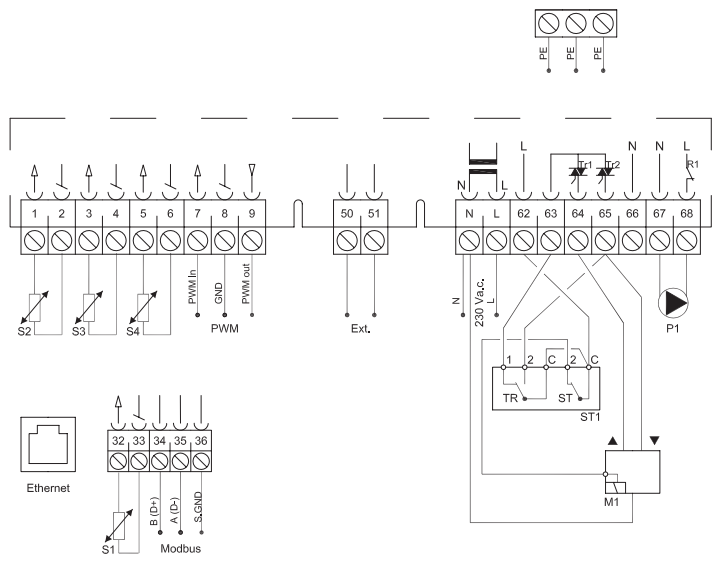

INSTALLATION GUIDE

ECL Comfort 120 (Varenr. 100B1601)

Installation Guide

ECL Comfort 120 (Varenr. 100B1601)

138 x 92 mm
IEC 6155

Installation Guide

ECL Comfort 120 (Varenr. 100B1601)

Max. 0,6 Nm

Installation Guide

ECL Comfort 120 (Varenr. 100B1601)

Danfoss
87H1979.10

Danfoss
87H1980.10

Danfoss
87H1985.10

Installation Guide

ECL Comfort 120 (Varenr. 100B1601)

R 	4 (2) A / 230 V a.c.
R 	
Tr 	15 VA / 230 V a.c.

Installation Guide

ECL Comfort 120 (Varenr. 100B1601)

Idriftsættelse:

< 1,5 m

? **ECL Comfort 120: www.redan.dk/danfoss-ecl-comfort-regulatorer/#**

DANFOSS REDAN A/S — HÅRUPVÆNGET 11 — DK-8600 SILKEBORG
TEL. +45 87 43 89 43 — REDAN.DK — REDAN@DANFOSS.COM