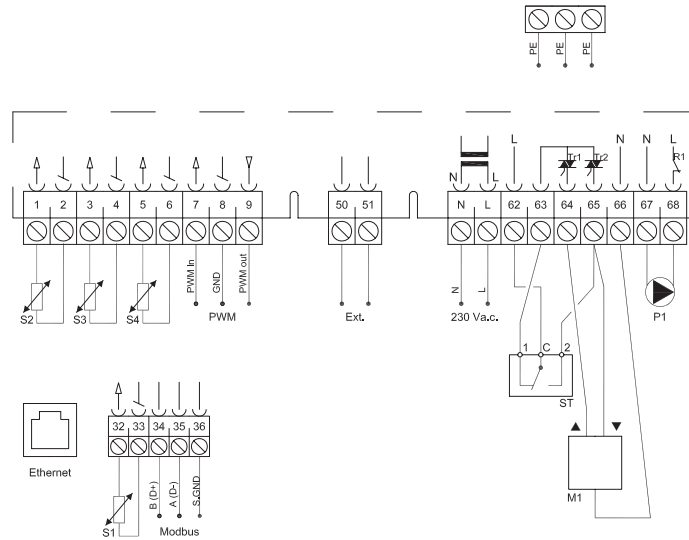

INSTALLATION GUIDE

ECL Comfort 120 (Varenr. 100B1601)

Installation Guide

ECL Comfort 120 (Varenr. 100B1601)

138 x 92 mm
IEC 6155

Installation Guide

ECL Comfort 120 (Varenr. 100B1601)

Max. 0,6 Nm

Installation Guide

ECL Comfort 120 (Varenr. 100B1601)

Danfoss
87H1979.10

Danfoss
87H1980.10

Danfoss
87H1985.10

Installation Guide

ECL Comfort 120 (Varenr. 100B1601)

R 	4 (2) A / 230 V a.c.
R 	
Tr 	15 VA / 230 V a.c.

Installation Guide

ECL Comfort 120 (Varenr. 100B1601)

Idriftsættelse:

< 1,5 m

? **ECL Comfort 120: www.redan.dk/danfoss-ecl-comfort-regulatorer/#**

DANFOSS REDAN A/S — HÅRUPVÆNGET 11 — DK-8600 SILKEBORG
TEL. +45 87 43 89 43 — REDAN.DK — REDAN@DANFOSS.COM