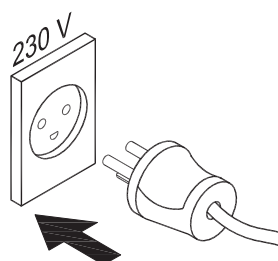

INSTALLATION GUIDE

ECL Comfort 120 (Varenr. 100B1601)

Installation Guide

ECL Comfort 120 (Varenr. 100B1601)

138 x 92 mm
IEC 6155

Installation Guide

ECL Comfort 120 (Varenr. 100B1601)

Max. 0,6 Nm

Installation Guide

ECL Comfort 120 (Varenr. 100B1601)

Danfoss
87H1979.10

Danfoss
87H1980.10

Danfoss
87H1985.10

Installation Guide

ECL Comfort 120 (Varenr. 100B1601)

R 	4 (2) A / 230 V a.c.
R 	
Tr 	15 VA / 230 V a.c.

Installation Guide

ECL Comfort 120 (Varenr. 100B1601)

Idriftsættelse:

< 1,5 m

? **ECL Comfort 120: www.redan.dk/danfoss-ecl-comfort-regulatorer/#**

DANFOSS REDAN A/S — HÅRUPVÆNGET 11 — DK-8600 SILKEBORG
TEL. +45 87 43 89 43 — REDAN.DK — REDAN@DANFOSS.COM