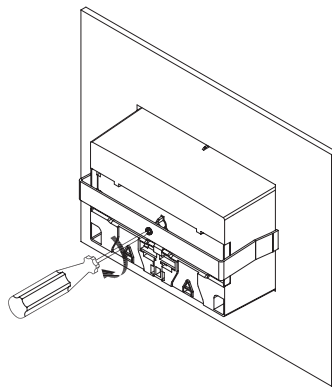

INSTALLATION GUIDE

ECL Comfort 120 (Varenr. 100B1601)

Installation Guide

ECL Comfort 120 (Varenr. 100B1601)

138 x 92 mm
IEC 6155

Installation Guide

ECL Comfort 120 (Varenr. 100B1601)

Max. 0,6 Nm

Installation Guide

ECL Comfort 120 (Varenr. 100B1601)

Danfoss
87H1979.10

Danfoss
87H1980.10

Danfoss
87H1985.10

Installation Guide

ECL Comfort 120 (Varenr. 100B1601)

R 	4 (2) A / 230 V a.c.
R 	
Tr 	15 VA / 230 V a.c.