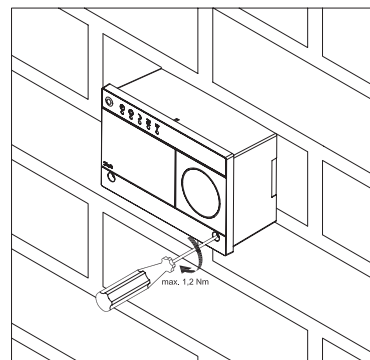

INSTALLATION GUIDE

ECL Comfort 120 (Varenr. 100B1601)

Installation Guide

ECL Comfort 120 (Varenr. 100B1601)

138 x 92 mm
IEC 6155

Installation Guide

ECL Comfort 120 (Varenr. 100B1601)

Max. 0,6 Nm