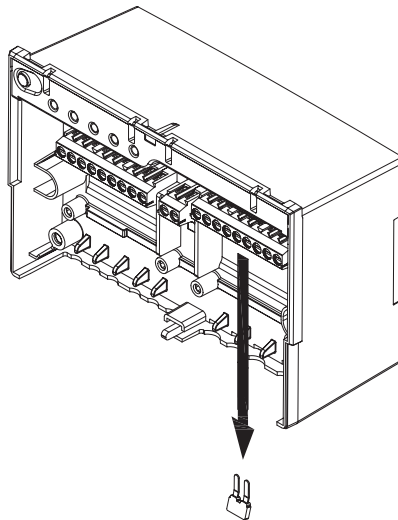

INSTALLATION GUIDE

ECL Comfort 120 (Varenr. 100B1601)

Installation Guide

ECL Comfort 120 (Varenr. 100B1601)

138 x 92 mm
IEC 6155

Installation Guide

ECL Comfort 120 (Varenr. 100B1601)

Max. 0,6 Nm

Installation Guide

ECL Comfort 120 (Varenr. 100B1601)

Danfoss
87H1979.10

Danfoss
87H1980.10

Danfoss
87H1985.10

Installation Guide

ECL Comfort 120 (Varenr. 100B1601)

R 	4 (2) A / 230 V a.c.
R 	
Tr 	15 VA / 230 V a.c.