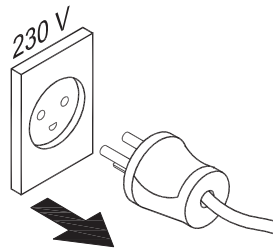

INSTALLATION GUIDE

ECL Comfort 120 (Varenr. 100B1601)

Installation Guide

ECL Comfort 120 (Varenr. 100B1601)

138 x 92 mm
IEC 6155

Installation Guide

ECL Comfort 120 (Varenr. 100B1601)

Max. 0,6 Nm

Installation Guide

ECL Comfort 120 (Varenr. 100B1601)

Danfoss
87H1979.10

Danfoss
87H1980.10

Danfoss
87H1985.10

Installation Guide

ECL Comfort 120 (Varenr. 100B1601)

R 	4 (2) A / 230 V a.c.
R 	
Tr 	15 VA / 230 V a.c.